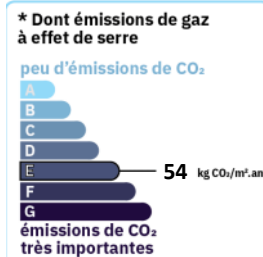

Connexion internet

Cuivre DSL : >= 8 Mbit/s
Fibre optique : >= 1 Gbit/s

Aménagements intérieurs

Salles de bains : **1**

Chauffage : **COLLECTIF/FUEL**

Caves : **1**

Caractéristiques

- 2ème étage
- Surface de 89 m²
- Séjour de 1 m²
- 4 pièces
- 3 chambres