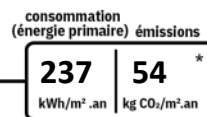

Connexion internet

Cuivre DSL : >= 8 Mbit/s
Fibre optique : >= 1 Gbit/s

Aménagements intérieurs

Salles de bains : **1**

Chauffage : **COLLECTIF/FUEL**

Caves : **1**

Caractéristiques

- 2ème étage
- Surface de 89 m²
- Séjour de 1 m²
- 4 pièces
- 3 chambres