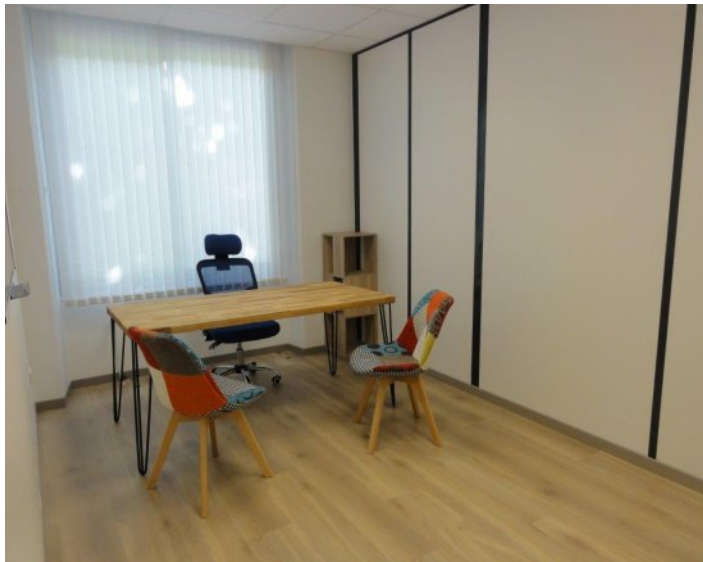

ROBERT LASKAR IMMOBILIER
 16 BOULEVARD HENRI PAUL SCHNEIDER
 71200 LE CREUSOT
 contact@laskar.org
 www.laskarimmo.fr

**A LOUER
 BUREAU
 13 m² env.**

Le Creusot

**520 € HC
 de loyer mensuel**

DESCRIPTION

DANS IMMEUBLE UNIQUEMENT DE BUREAUX AVEC ACCES SECURISE
 BUREAU INDIVIDUEL FERME TOTALMENT EQUIPE
 REDEVANCE? : 520 EUR/mois HT incluant : MOBILIER (bureau, fauteuil, chaises, rangement), CONNEXION INTERNET FIBRE, ELECTRICITE, CHAUFFAGE, MENAGE,...?
 ACCES? A DES SANITAIRE PARTAGES (ACCES PERSONNES A MOBILITE REDUITE)
 PAS DE FRAIS SUPPLEMENTAIRES A PREVOIR.

Montant estimé des dépenses annuelles d'énergie pour un usage standard : 0 euros (année).

AMENAGEMENTS INTERIEURS

Cuisine : **SANS CUISINE**

INFORMATIONS FINANCIERES

Loyer mensuel : **520 € HC**

Loyer annuel : **6 240 € HC**