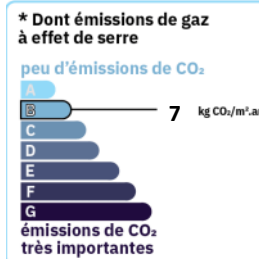

1 salle

CLASSE ENERGIE ET CLASSE CLIMAT

logement très performant

consommation (énergie primaire) émissions
245 **7** *
kWh/m².an kg CO₂/m².an

logement extrêmement consommateur d'énergie

CONNEXION INTERNET

Cuivre DSL : de 8 à 30 Mbit/s