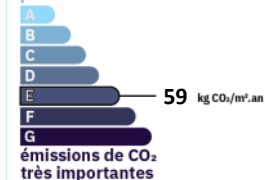

1 stationnement

Classe énergie et classe climat

logement très performant

consommation
(énergie primaire) émissions
290 | **59** *
kWh/m².an | kg CO₂/m².an

logement extrêmement consommateur d'énergie

* Dont émissions de gaz à effet de serre

peu d'émissions de CO₂

émissions de CO₂ très importantes

Connexion internet

DSL : de 2 à 10 Mbit/s

4G Fixe : de 6 à 25 Mbit/s

Aménagements intérieurs

Cuisine : **AMERICAINE**

Salles de bains : **1**