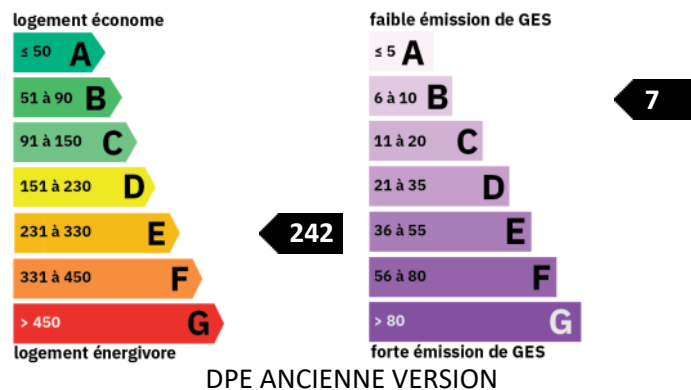

Honoraires charge loc. : **360 € TTC**

dont pour l'état des lieux : **90 €**

Caractéristiques

1er étage

Surface de 39 m²

2 pièces

1 chambre

1 salle

Classe énergie et classe climat

Consommation énergétique en kWhEP/m2.an Emission de gaz à effet de serre en kgeq CO2/m2.an

Connexion internet

Fibre : plus de 1 Gbit/s
 DSL : de 6 à 25 Mbit/s

Aménagements intérieurs