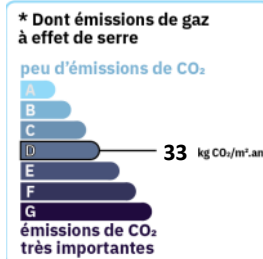

Classe énergie et classe climat

logement très performant

consommation (énergie primaire) | émissions
154 | **33** *
 kWh/m².an | kg CO₂/m².an

logement extrêmement consommateur d'énergie

Connexion internet