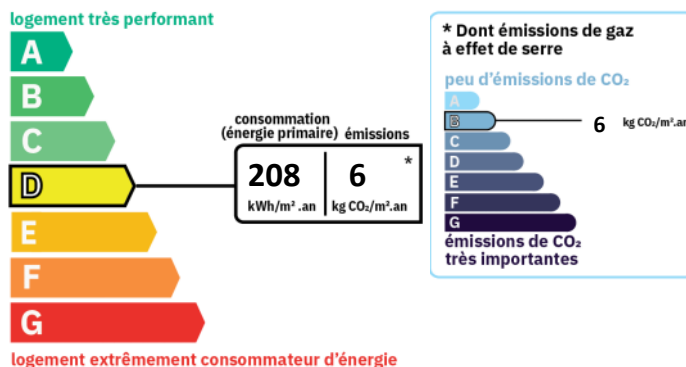

dont pour l'état des lieux : **49 €**

Caractéristiques

Surface de 415 m²
2 pièces
1 chambre
2 salles

Classe énergie et classe climat

Connexion internet

Cuivre DSL : >= 8 Mbit/s
 Fibre optique : >= 1 Gbit/s