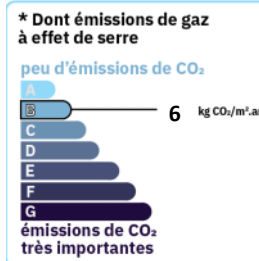

CARACTERISTIQUES

1er étage

Surface de 42 m²

2 pièces

CLASSE ENERGIE ET CLASSE CLIMAT

logement très performant

consommation (énergie primaire) émissions
208 **6** *
kWh/m².an kg CO₂/m².an

logement extrêmement consommateur d'énergie